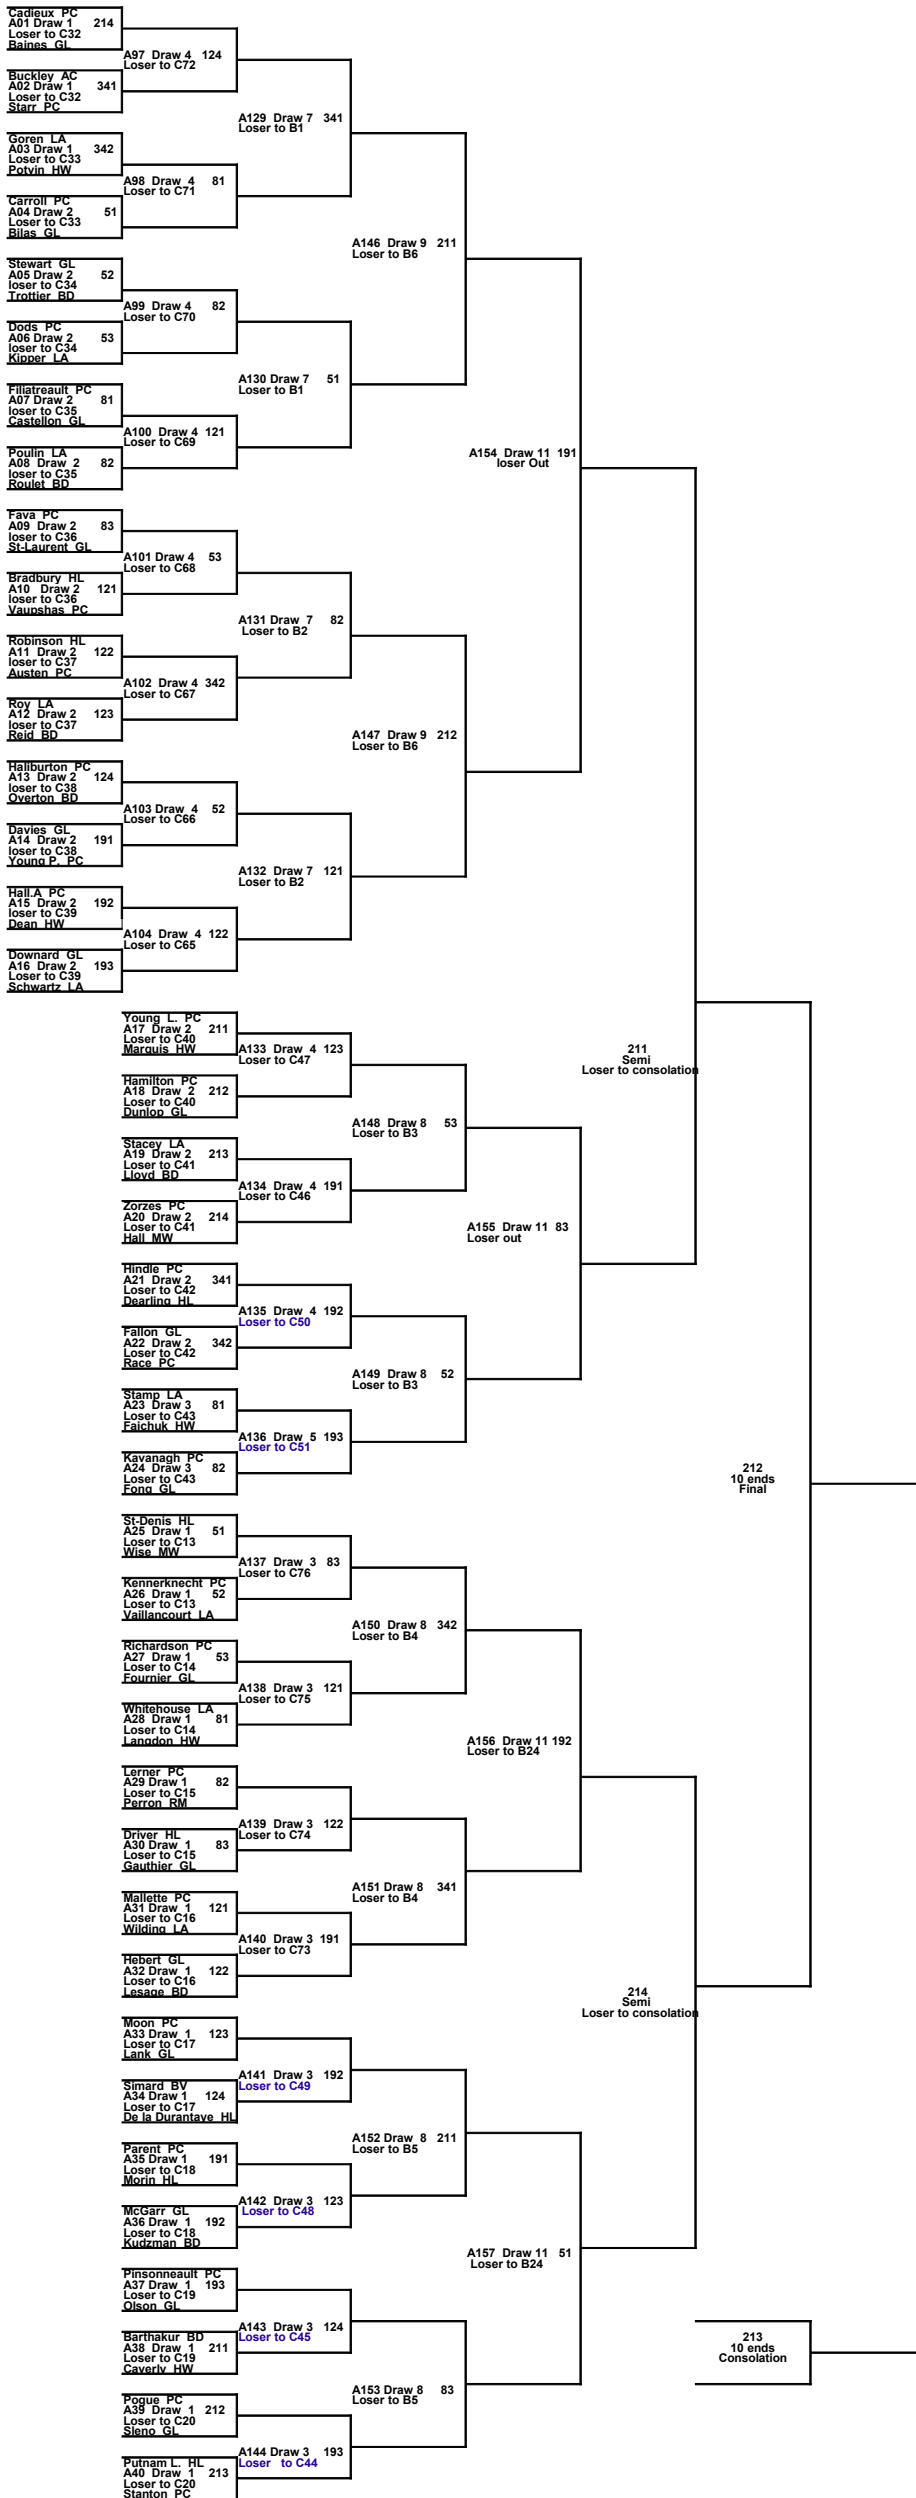

# Lakeshore Bonspiel 2012

## "A" section: Lakeshore Trophy

DRAW	DATE	TIME	DRAW	DATE	TIME
1	18-Feb	9:00	11	25-Feb	9:00
2	18-Feb	11:15	12	25-Feb	11:15
3	18-Feb	13:30	13	25-Feb	13:30
4	18-Feb	15:45	14	25-Feb	15:45
5	18-Feb	18:00			
6	19-Feb	9:00			
7	19-Feb	11:15	Semi	26-Feb	10:00
8	19-Feb	13:30	Finals	26-Feb	14:00